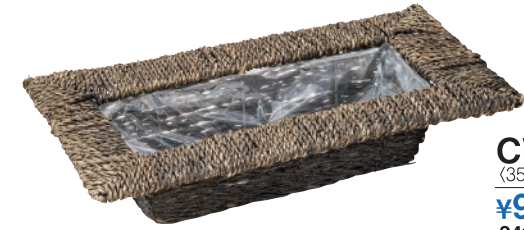

CW-4128

**CW-4128**  
(35 (26) × 18 (9) × 7)

¥900 <sup>Ⓐ</sup>  
241285 (42入)

**CW-4129**  
(40 (30) × 18 (9) × 6)

¥900 <sup>Ⓐ</sup>  
241292 (36入)

〈原産国〉中国 サイズは外寸法 (cm)

**CW-4182**  
(22×13×H9.5 (30.5×18×H30))

¥1,400 <sup>Ⓐ</sup>  
241827 (32入)

**CW-4183**  
(22×13×H9.5 (30.5×18×H30))

¥1,400 <sup>Ⓐ</sup>  
241834 (32入)

CW-4182

**CW-4449**  
(14×13×H6 (17×14×H25))

¥1,150 <sup>Ⓐ</sup>  
244491 (50入)

**CW-4450**  
(14×13×H6 (17×14×H25))